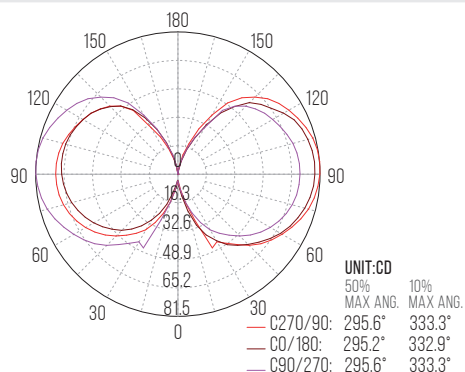

## Dados fotométricos

Temperatura de cor (K)	2000 (Branco quente)
Fluxo luminoso (Lm)	680
Rendimento luminoso (Lm/W)	87.046
Intensidade Luminosa Máx. (cd)	81.496
Eficiência energética	A+

Etiqueta EE (Eficiência energética)

Índice de reprodução de cor (Ra) &gt; 80

## Curva de distribuição

## Dimensões e peso

Ø (mm)	95
Altura A (mm)	135
Peso (Kg)	0,12