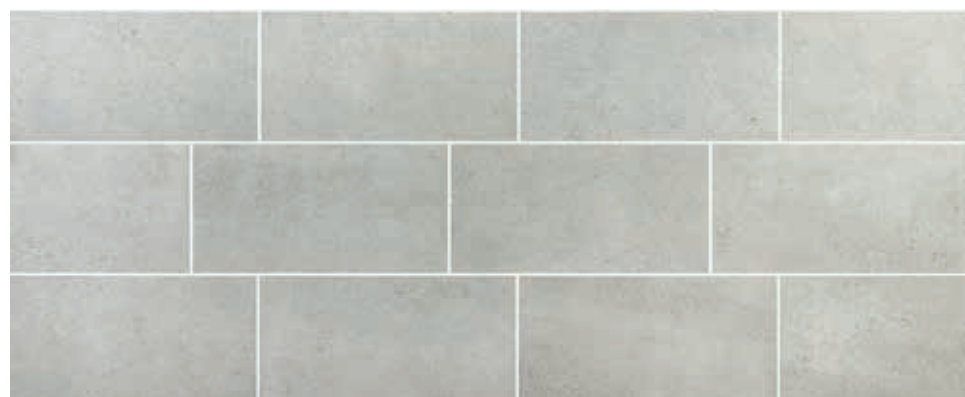

Grand Stone Silver 30x60

(1) Disponível em todas as cores _ Available in all colours _ Disponible sur toutes les couleurs _ Verfügbar in allen Farben.
(2) Colado em rede de 9 peças _ In set of 9 pieces mesh-mounted _ Collé sur trame de 9 pièces _ Im Satz von 9 Fliesen auf Netz geklebt.