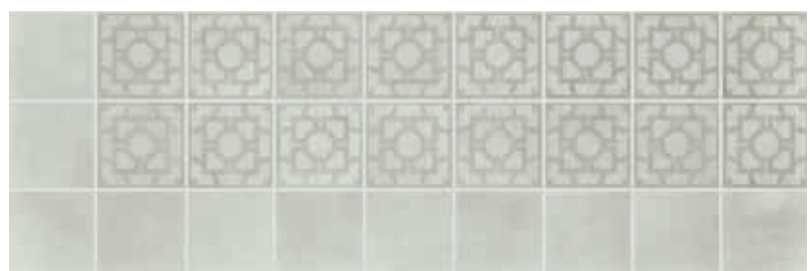

Grand Concrete Silver M20x20 _ Grand Concrete Decor Silver M20x20

(1) Disponível em todas as cores _ Available in all colours _ Disponible sur toutes les couleurs _ Verfügbar in allen Farben.
(2) Disponível nas cores Silver, Black e Sand _ Available in colours Silver, Black and Sand _ Disponible dans les couleurs Silver, Black et Sand _ Erhältlich in Silver, Black und Sand.
Colado em rede de 9 peças _ In set of 9 pieces mesh-mounted _ Collé sur trame de 9 pièces _ Im Satz von 9 Fliesen auf Netz geklebt.