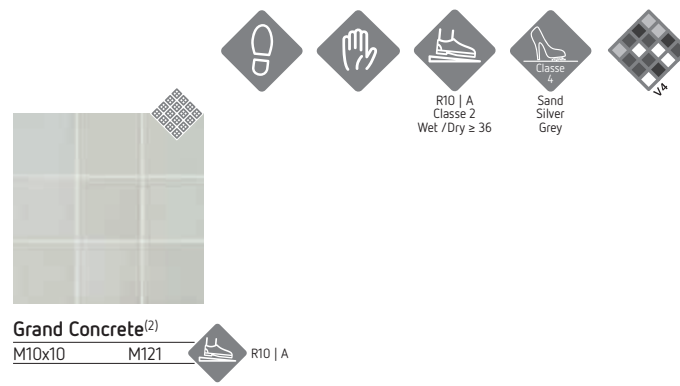

Grand Concrete Silver M20x20 _ Grand Concrete Decor Silver M20x20

(1) Disponível em todas as cores _ Available in all colours _ Disponible sur toutes les couleurs _ Verfügbar in allen Farben.
(2) Disponível nas cores Silver, Black e Sand _ Available in colours Silver, Black and Sand _ Disponible dans les couleurs Silver, Black et Sand _ Erhältlich in Silver, Black und Sand.
Colado em rede de 9 peças _ In set of 9 pieces mesh-mounted _ Collé sur trame de 9 pièces _ Im Satz von 9 Fliesen auf Netz geklebt.